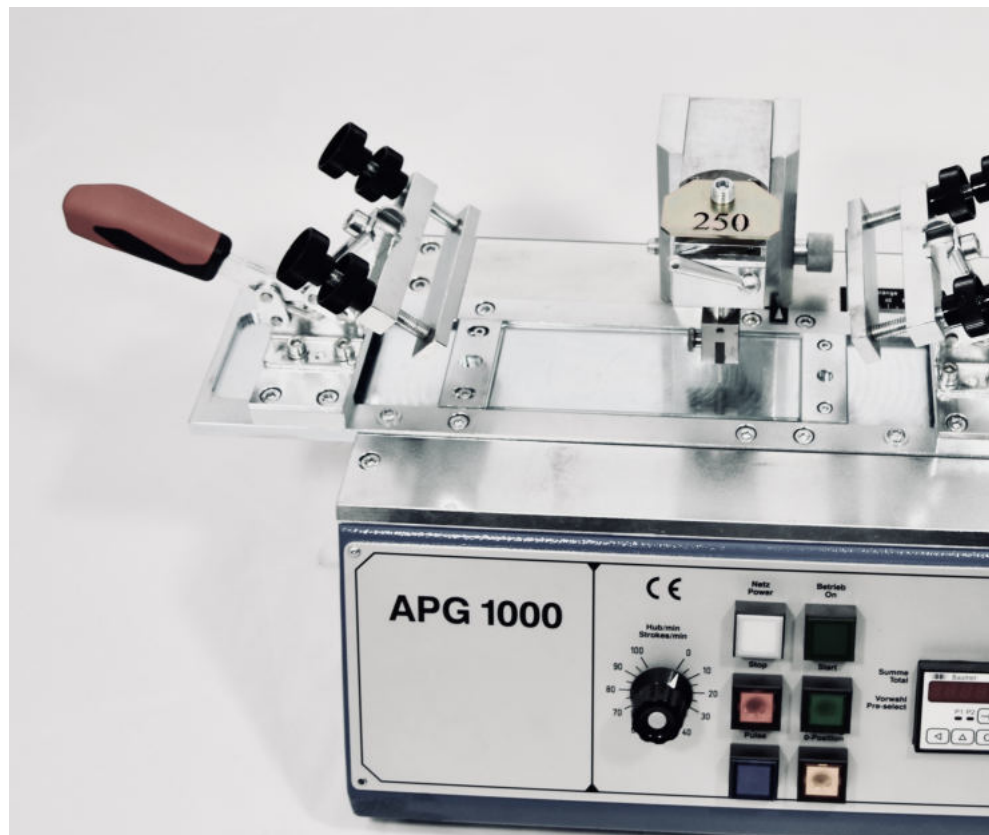

ABRIEBPRÜFGERÄT

APG 1000

ABRIEBPRÜFGERÄT APG 1000

Das APG 1000 ermöglicht die Überprüfung der Beflockungsqualität. Anhand langjähriger Erfahrung wurde das Abriebprüfgerät entwickelt, um definierte und reproduzierbare Bedingungen zu schaffen. Weitere Zusätze ermöglichen einen Scheuertest zum Einspannen von Dichtungsprofilen sowie den Kratztest.

TECHNISCHE DATEN

Spannungsversorgung

Netzteil: 220 / 230 V, 50 Hz

Abmessungen(BxHxT):

Basisgerät: 580 x 330 x 280 mm

Gewicht:

Basisgerät: 30 kg

ABRIEBPRÜFGERÄT

APG 1000

WARUM APG 1000 ?

- zuverlässige Abriebprüfung
- Scheuertest
- Materialprüfung durch Bestimmung der Obeflächengüte
- Qualitätssicherung für ein definiertes und reproduzierbares Beflocken
- einfache präzise Bedienung

ZUBEHÖR

- Meißel
- Niederhalter
- Zusatzgewichte

ABRIEBPRÜFGERÄT

APG 1000

MEIßEL

Zur Auswahl stehen Standard-Meißel in unterschiedlichen Breiten und Radien, z.B. 20 mm Breite, bei einem Radius von 0,5 und 0,16 mm. Darüber hinaus können auch besondere Meißelformen für die gängigsten Prüfnormen der Automobilhersteller geliefert werden.