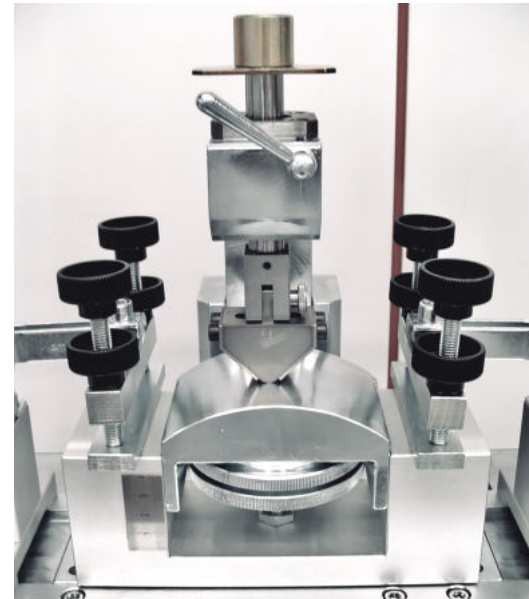

ABRIEBPRÜFGERÄT

APG 1000

MEIßEL

Zur Auswahl stehen Standard-Meißel in unterschiedlichen Breiten und Radien, z.B. 20 mm Breite, bei einem Radius von 0,5 und 0,16 mm. Darüber hinaus können auch besondere Meißelformen für die gängigsten Prüfnormen der Automobilhersteller geliefert werden.

Exemplarische Prüfnormen:

- BMW PR 231
- Daimler MBN 55555-6
- VW PV3366

NIEDERHALTER

Für die Befestigung der beflockten Probe stehen entsprechend Niederhalter in unterschiedlichen Breiten zur Verfügung

ZUSATZGEWICHTE

Gewichte zwischen 250 und 4000 g, dienen zur Belastung des Meißels.

SONDERBAUFORM APG

Das Abriepprüfgerät APG 1000 kann durch Anbauzubehör erweitert werden. Aufgrund des jeweiligen Zubehörs, ist das APG 1000, gemäß der erhobenen Prüfparameter der Automobilhersteller einsetzbar.

1. Zusatz Scheuertest über Profilkante
2. Zusatz Scheuertest über Scheibenkante
3. Zusatz Kratztest
4. Abriebtest
5. Federabriebtest
6. APG mit Notaus

**WIR HELFEN
IHNEN GERNE!**

Maag Flock

maagflock

MADE IN GERMANY