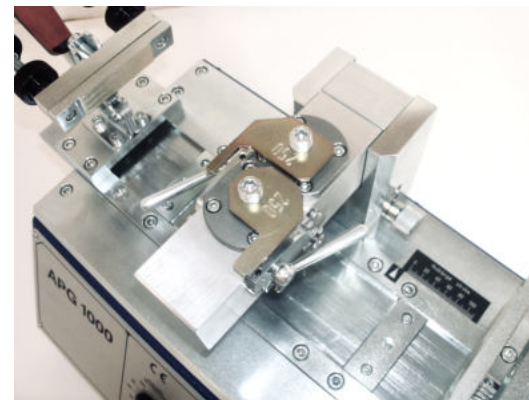

ABRIEBPRÜFGERÄT

APG 1000

MEIßEL

Zur Auswahl stehen Standard-Meißel in unterschiedlichen Breiten und Radien, z.B. 20 mm Breite, bei einem Radius von 0,5 und 0,16 mm. Darüber hinaus können auch besondere Meißelformen für die gängigsten Prüfnormen der Automobilhersteller geliefert werden.

Exemplarische Prüfnormen:

- BMW PR 231
- Daimler MBN 55555-6
- VW PV3366

NIEDERHALTER

Für die Befestigung der beflockten Probe stehen entsprechend Niederhalter in unterschiedlichen Breiten zur Verfügung

ZUSATZGEWICHTE

Gewichte zwischen 250 und 4000 g, dienen zur Belastung des Meißels.

SONDERBAUFORM APG

Das Abriepprüfgerät APG 1000 kann durch Anbauzubehör erweitert werden. Aufgrund des jeweiligen Zubehörs, ist das APG 1000, gemäß der erhobenen Prüfparameter der Automobilhersteller einsetzbar.

1. Zusatz Scheuertest über Profilkante
2. Zusatz Scheuertest über Scheibenkante
3. Zusatz Kratztest
4. Abriebtest
5. Federabriebtest
6. APG mit Notaus

**WIR HELFEN
IHNEN GERNE!**

Maag Flock

maagflock

MADE IN GERMANY